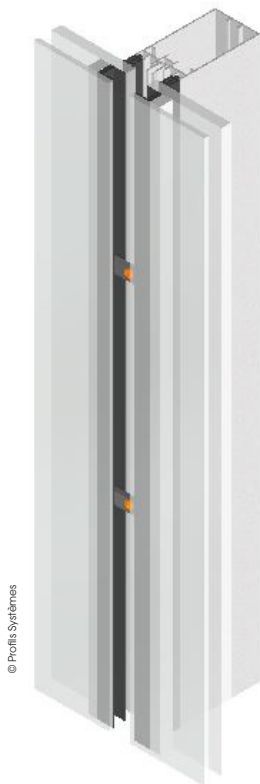

PROFILS SYSTÈMES enrichit son offre de **mur-rideau Tanagra®** **d'un nouveau système à clameau**

Le mur-rideau aluminium **Tanagra®** de Profils Systèmes est un système de façade à rupture de pont thermique présentant l'avantage d'une ossature unique. Cumulant une pluralité de poses possibles (de face, pénétrante et à l'avancement), **Tanagra®** offre de multiples configurations : grille, trame horizontale, Vitrage Extérieur Collé (VEC), Vitrage Extérieur Parclosé au design Factory Spirit® (VEP), verrière... De même, précisons que Profils Systèmes conjugue **Tanagra®** à une intégration réussie à tous types de châssis (à l'italienne, oscillo-battant, à la française, à soufflet, ouvrant accès pompier).

Ainsi **Tanagra®** permet une grande polyvalence architecturale à la fois esthétique et technique pour s'adapter idéalement aux marchés européens et internationaux. Et aujourd'hui la gamme s'enrichit encore avec un nouveau système clameau, afin de répondre notamment à des projets de façade requérant de grandes hauteurs de vitrage.

TANAGRA

© Profils systèmes

Rappelons que l'ossature **Tanagra®** se compose de montants et traverses tubulaires de 56 mm de large (ne nécessitant aucun usinage), dont les profondeurs varient de 30 à 240 mm en fonction des inerties requises. Notons qu'un profilé unique peut être utilisé en guise de montant comme de traverse. Côté remplissage, les vitrages iront de 6 à 46 mm pour tout ce qui est Grille, Trame horizontale, VEP et verrière, avec la possibilité de réaliser des façades ayant des angles compris entre +/- 10°. Concernant les VEC, les vitrages de 24, 31 et 39 mm se positionneront sur cadre fixe. Mentionnons qu'il est possible d'associer **Tanagra®** à des brise-soleil (lames fixes, orientables, adaptation possible de panneaux photovoltaïques sur les lames).